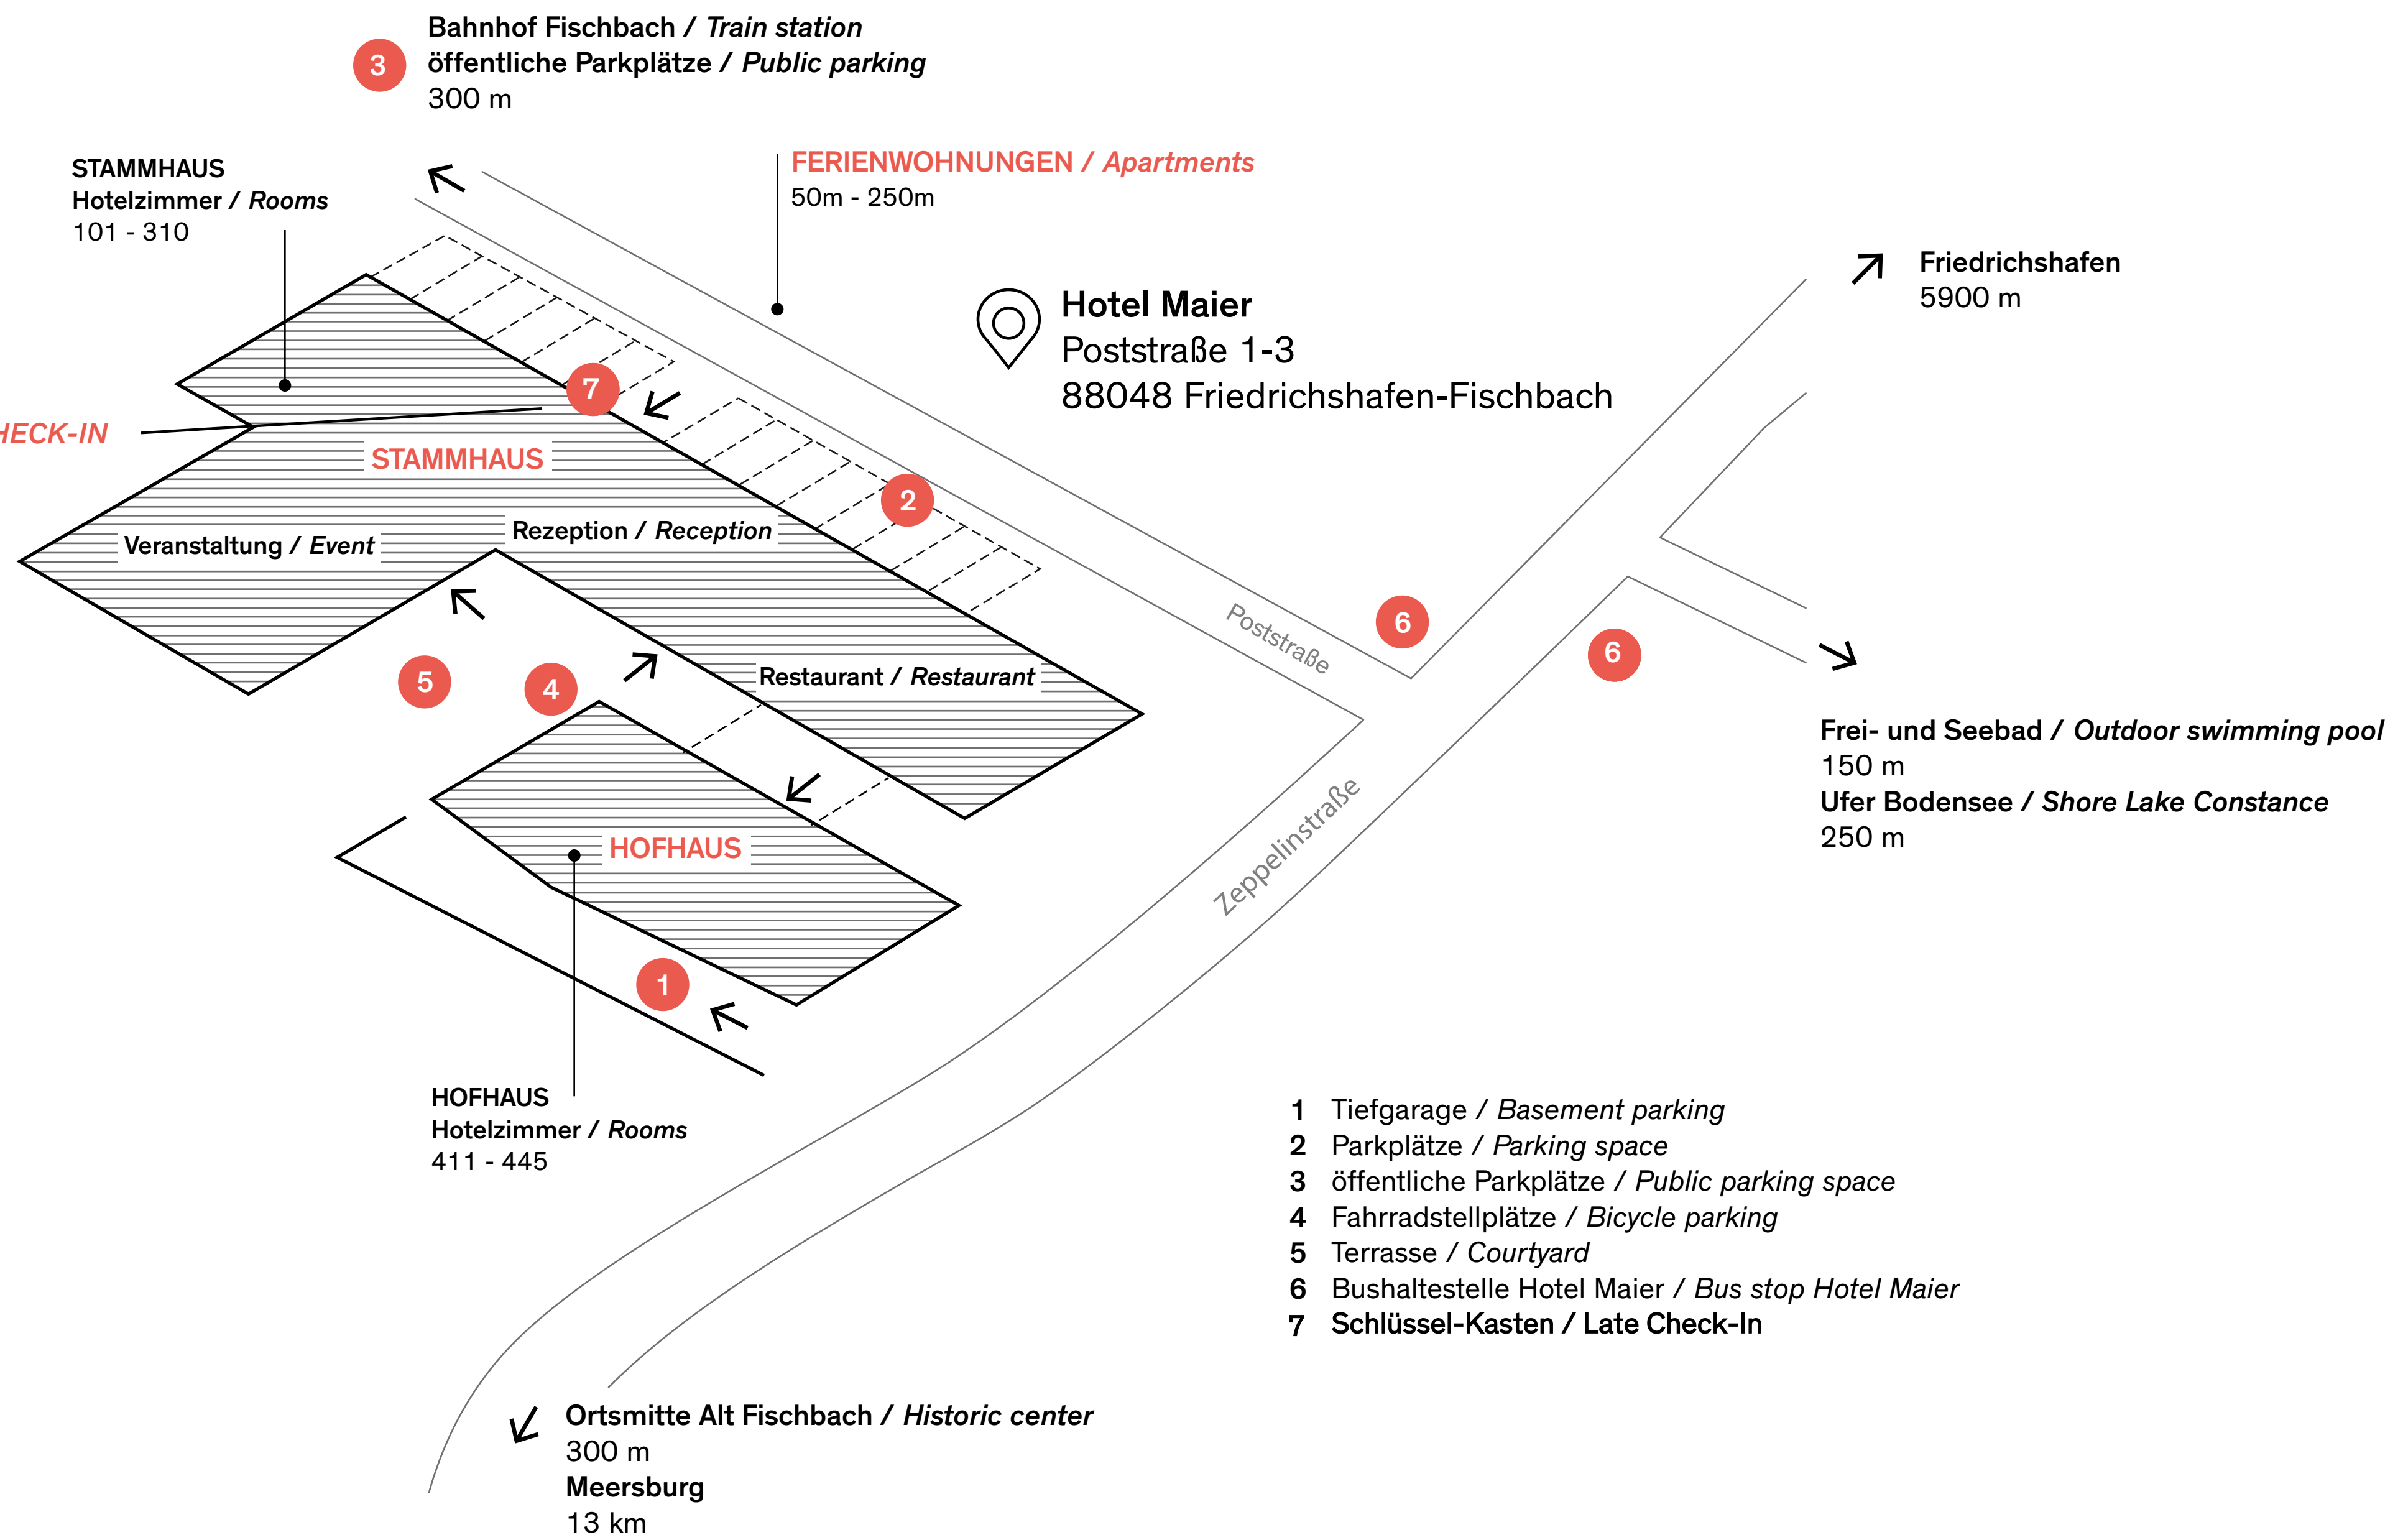

7 SCHLÜSSEL-KASTEN / LATE CHECK-IN

3 Bahnhof Fischbach / Train station
öffentliche Parkplätze / Public parking
300 m

STAMMHAUS
Hotelzimmer / Rooms
101 - 310

FERIENWOHNUNGEN / Apartments
50m - 250m

Hotel Maier
Poststraße 1-3
88048 Friedrichshafen-Fischbach

Friedrichshafen
5900 m

STAMMHAUS

Veranstaltung / Event

Rezeption / Reception

Restaurant / Restaurant

HOFHAUS

HOFHAUS
Hotelzimmer / Rooms
411 - 445

- 1 Tiefgarage / Basement parking
- 2 Parkplätze / Parking space
- 3 öffentliche Parkplätze / Public parking space
- 4 Fahrradstellplätze / Bicycle parking
- 5 Terrasse / Courtyard
- 6 Bushaltestelle Hotel Maier / Bus stop Hotel Maier
- 7 Schlüssel-Kasten / Late Check-In

Ortsmitte Alt Fischbach / Historic center
300 m
Meersburg
13 km

Frei- und Seebad / Outdoor swimming pool
150 m
Ufer Bodensee / Shore Lake Constance
250 m

Poststraße

Zeppelinstraße